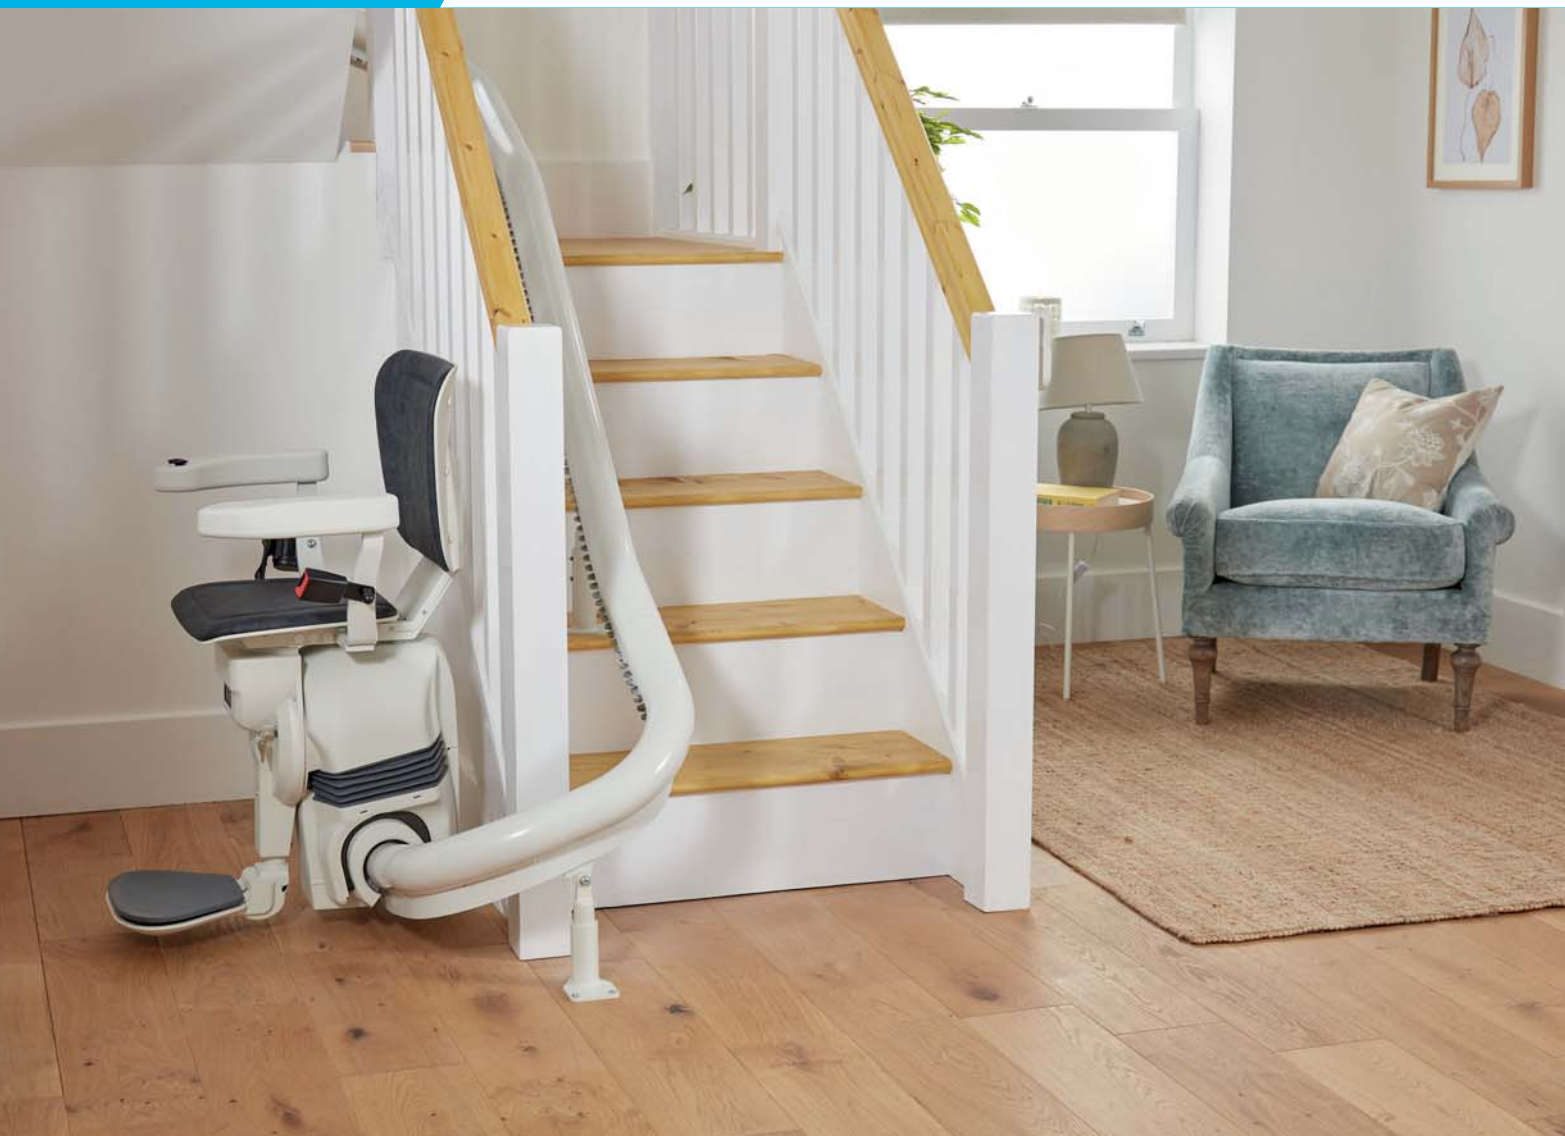

Valida®

Vive el mundo sin barreras

Silla salvaescaleras
UNIKA