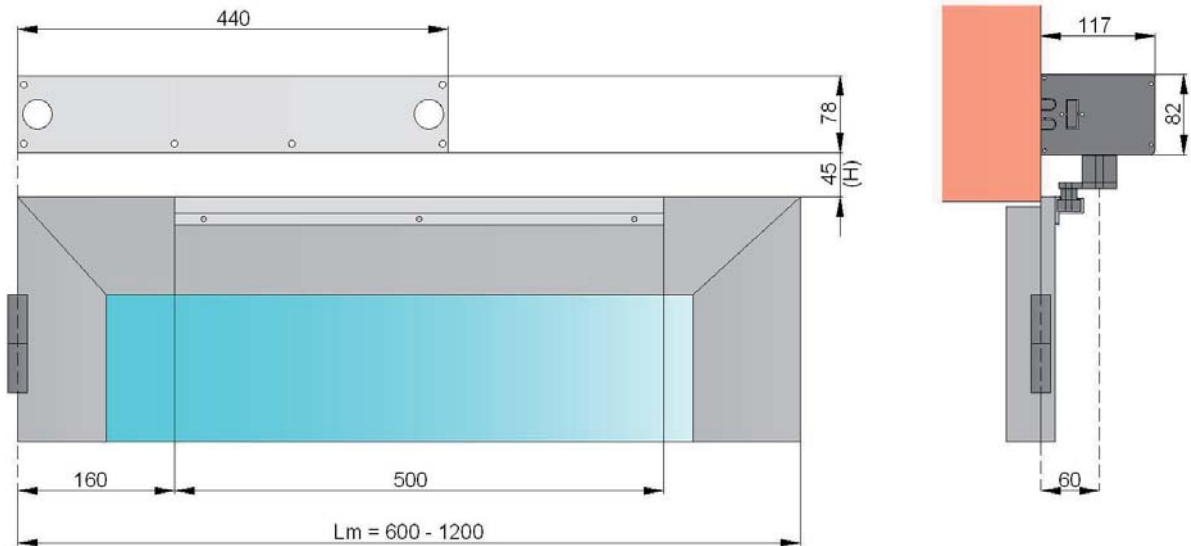

Ancho puerta requerido: entre 800 y 1500mm

Peso máximo de la hoja: 300 Kg.

5 sistemas diferentes de apertura automática

Medidas del automatismo

Instalación abre puertas con pared o marco de la puerta y hoja de la puerta enrasados.

- Abertura de la hoja de la puerta hacia lado motor (PULL)
- Pared / marco puerta y hoja puerta enrasadas
- Brazo recto

Instalación abre puertas con pared o marco de la puerta y hoja de la puerta no enrasados.