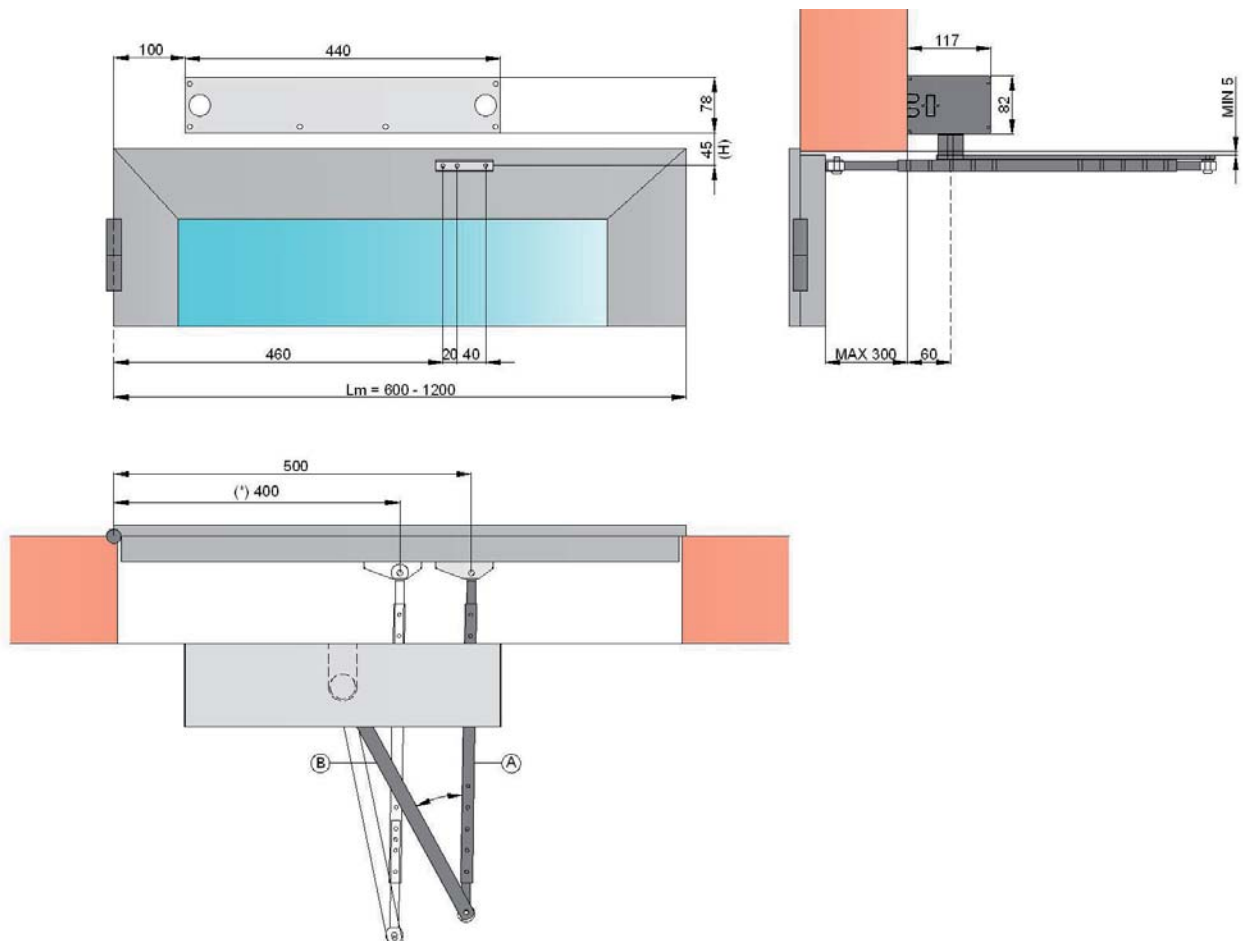

Instalación abre puertas con pared o marco de la puerta y hoja de la puerta no enrasados.

- Abertura de la hoja de la puerta hacia lado sin motor (PUSH)
- Pared / marco puerta y hoja puerta no enrasados
- Brazo articulado