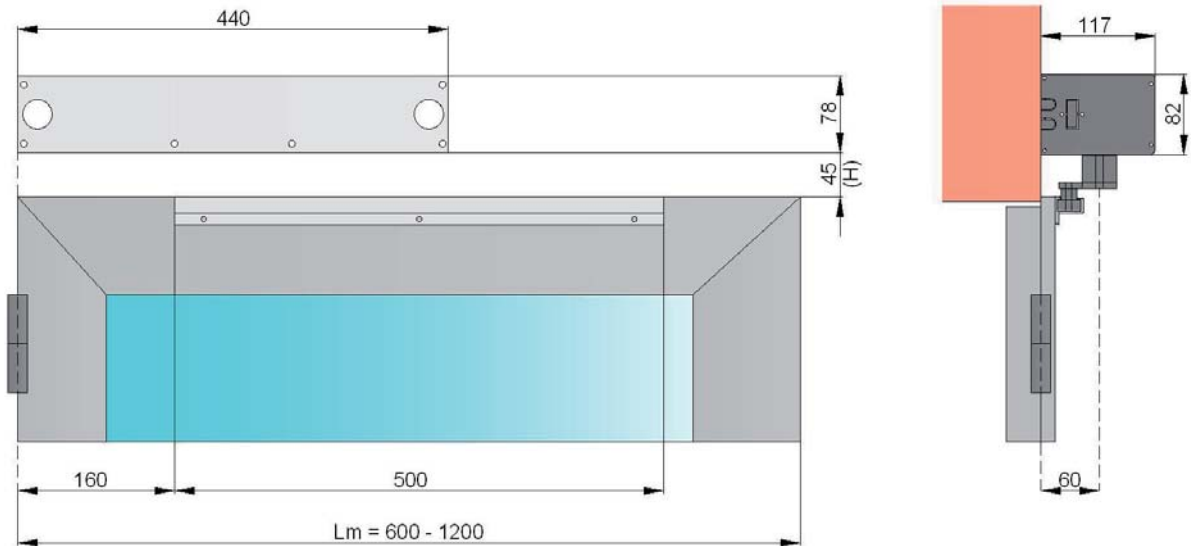

Fácil instalación

- La instalación de **INTRA** no requiere marcos de puertas especiales; todo lo que necesita hacer es asegurar el operador en la parte superior del umbral y conectar la palanca de movimiento de hojas elegida.
- La colocación de los cables también es muy fácil de usar: sirve para conectar los dispositivos de control y seguridad como radares, pantallas táctiles selectoras o sensores de proximidad.

El ancho de la puerta debe estar comprendido entre 800 y 1500 mm.

El peso máximo de la hoja es de 300 kg.

Características técnicas

Fuente de alimentación (V - 50/60 Hz)	100 - 240 AC
Fuente de alimentación al motor (V)	36 dc
Potencia nominal (W)	70
Stand by power (W)	8
Tiempo de maniobra a 90° (s)	2 ÷ 6
Ciclo de trabajo (%)	SERVICIO CONTINUO
Par (Nm)	40
Temperatura de funcionamiento (° C)	- 15 ÷ +50

Sistemas de apertura (1, 2, 3, 4)

Medidas del automatismo

Instalación abre puertas con pared o marco de la puerta y hoja de la puerta enrasados.

- Abertura de la hoja de la puerta hacia lado motor (PULL)
- Pared / marco puerta y hoja puerta enrasadas
- Brazo recto