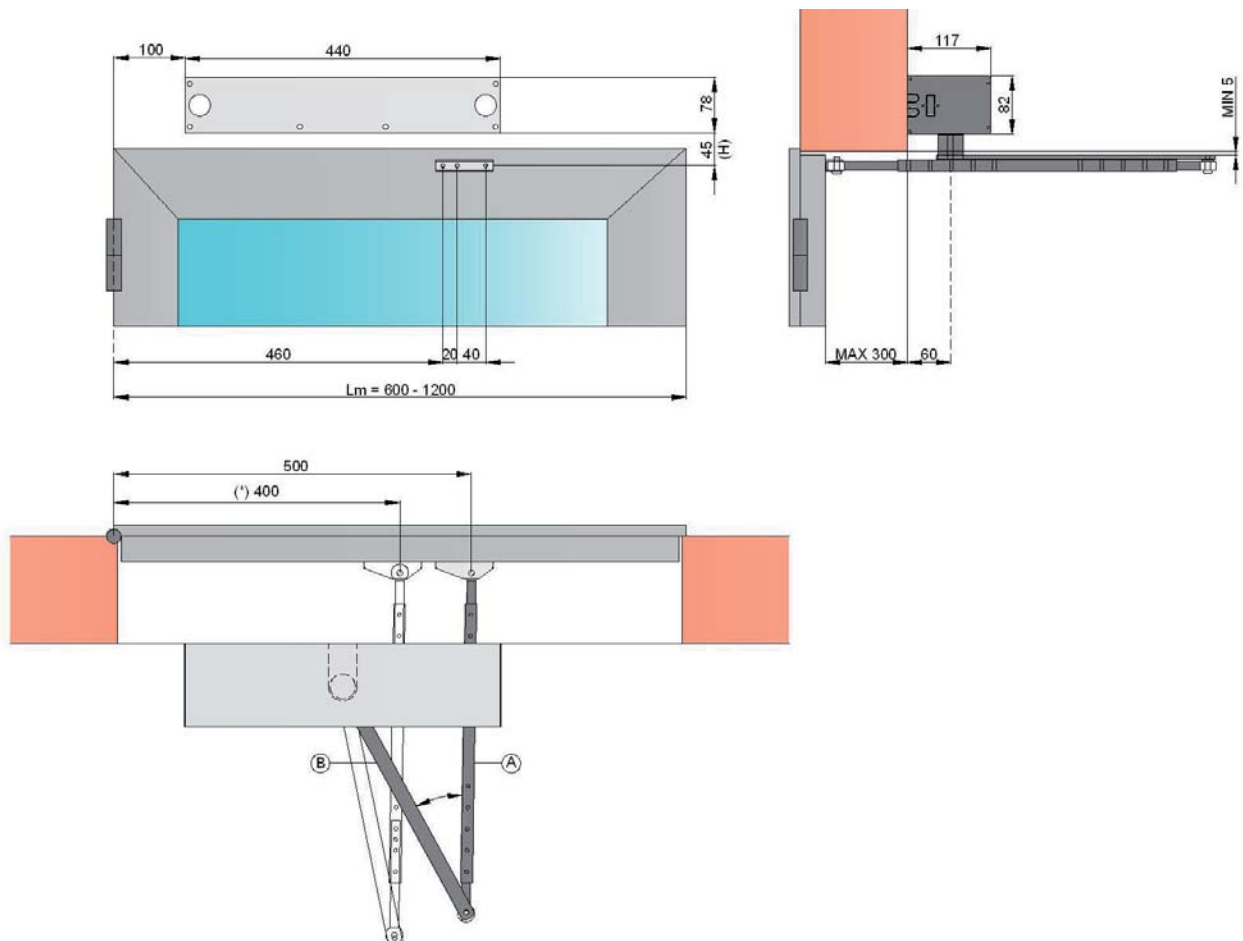

Fácil instalación

- La instalación de **INTRA** no requiere marcos de puertas especiales; todo lo que necesita hacer es asegurar el operador en la parte superior del umbral y conectar la palanca de movimiento de hojas elegida.
- La colocación de los cables también es muy fácil de usar: sirve para conectar los dispositivos de control y seguridad como radares, pantallas táctiles selectoras o sensores de proximidad.

El ancho de la puerta debe estar comprendido entre 800 y 1500 mm.

El peso máximo de la hoja es de 300 kg.

Características técnicas

Fuente de alimentación (V - 50/60 Hz)	100 - 240 AC
Fuente de alimentación al motor (V)	36 dc
Potencia nominal (W)	70
Stand by power (W)	8
Tiempo de maniobra a 90° (s)	2 ÷ 6
Ciclo de trabajo (%)	SERVICIO CONTINUO
Par (Nm)	40
Temperatura de funcionamiento (° C)	- 15 ÷ +50

Sistemas de apertura (1, 2, 3, 4)

Medidas del automatismo

Instalación abre puertas con pared o marco de la puerta y hoja de la puerta enrasados.

- Abertura de la hoja de la puerta hacia lado motor (PULL)
- Pared / marco puerta y hoja puerta enrasadas
- Brazo recto

Instalación abre puertas con pared o marco de la puerta y hoja de la puerta no enrasados.

- Abertura de la hoja de la puerta hacia lado sin motor (PUSH)
- Pared / marco puerta y hoja puerta no enrasados
- Brazo articulado