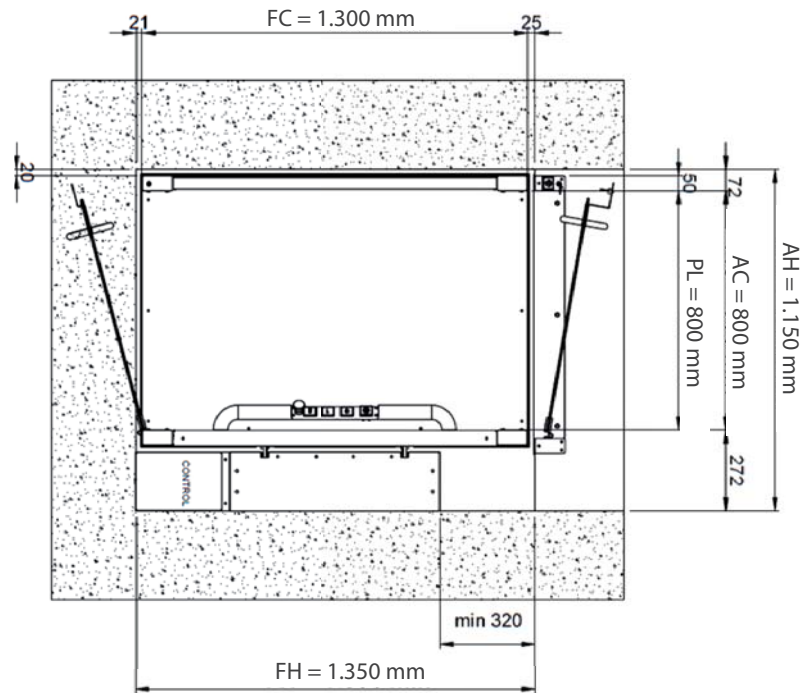

Características técnicas NEXUM

- Carga máxima: 385 Kg
- Recorrido máximo: 3.000 mm
- Velocidad elevación: 150 mm/seg
- Conexión eléctrica: Monofásica 220 Vac.
Hasta 2,2 Kw 16 A.
- Dimensiones plataforma estándar: 1.300x800 mm
- Foso mínimo 100 mm
- Embarque: 90° o 180°
- Paso libre de puerta: 800 mm (mínimo)
- Tracción: hidráulica

**Otras medidas bajo consulta.*

Diferentes configuraciones: Embarques 0°, 90° o 180°
Hueco cerrado o abierto
Puertas de 1.200 mm o 2.000 mm de altura full-glass

Sillas subescaleras

Las sillas salvaescaleras son totalmente personalizables para adaptarse perfectamente a su escalera y entorno. Están equipadas con los sistemas de seguridad más avanzados. Prácticas, cómodas y fáciles de usar. Ocupan poco espacio y se instalan rápidamente sin necesidad de hacer obras en casa.