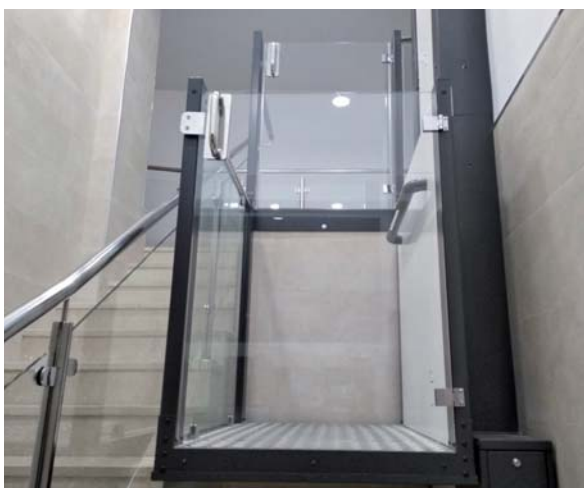

“Hacemos tu vida más fácil y segura”

Elevador vertical NEXUM

El elevador **NEXUM** es la solución perfecta para salvar desniveles verticales de hasta 3.000 mm. de recorrido. Es un elevador especialmente indicado para la elevación de personas en silla de ruedas o con movilidad reducida.

Confortable, robusto y extremadamente seguro, a la vez que silencioso y más rápido que otros modelos. De rápida instalación.

Características generales NEXUM

- Elevador vertical con cerraduras eléctricas de seguridad: máxima garantía de cierre.
- Barandilla con botonera integrada: máxima ergonomía.
- Suelo antideslizante con chapa lagrimada en aluminio de serie.
- Componentes hidráulicos y eléctricos integrados en el mismo mástil del elevador para una instalación más rápida y sencilla.
- Dispositivo antiplastamiento bajo la base.
- Puerta de diseño ligero con vidrio templado.
- Válvula de seguridad anticaídas en pistón hidráulico.
- Barandilla incorporada con la puerta de la planta superior para dejar cerrado por completo el hueco superior.
- Acabado en acero inoxidable opcional.

**Otras medidas bajo consulta.*

Diferentes configuraciones: Embarques 0°, 90° o 180°
Hueco cerrado o abierto
Puertas de 1.200 mm o 2.000 mm de altura full-glass

Sillas subescaleras

Las sillas salvaescaleras son totalmente personalizables para adaptarse perfectamente a su escalera y entorno. Están equipadas con los sistemas de seguridad más avanzados. Prácticas, cómodas y fáciles de usar. Ocupan poco espacio y se instalan rápidamente sin necesidad de hacer obras en casa.