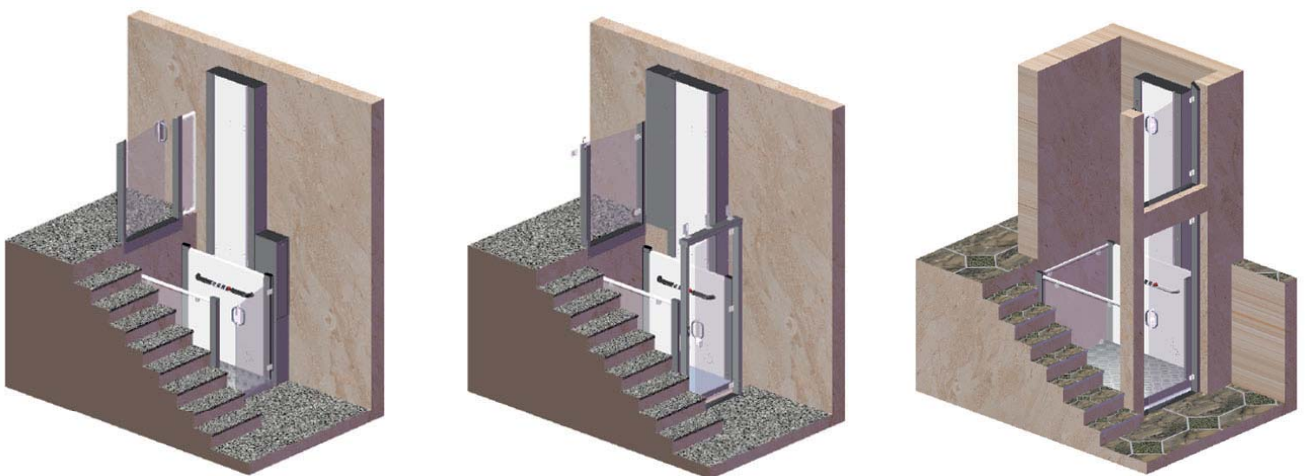

“Hacemos tu vida más fácil y segura”

Elevador vertical NEXUM

El elevador **NEXUM** es la solución perfecta para salvar desniveles verticales de hasta 3.000 mm. de recorrido. Es un elevador especialmente indicado para la elevación de personas en silla de ruedas o con movilidad reducida.

Confortable, robusto y extremadamente seguro, a la vez que silencioso y más rápido que otros modelos. De rápida instalación.

Características generales NEXUM

- Elevador vertical con cerraduras eléctricas de seguridad: máxima garantía de cierre.
- Barandilla con botonera integrada: máxima ergonomía.
- Suelo antideslizante con chapa lagrimada en aluminio de serie.
- Componentes hidráulicos y eléctricos integrados en el mismo mástil del elevador para una instalación más rápida y sencilla.
- Dispositivo antiplastamiento bajo la base.
- Puerta de diseño ligero con vidrio templado.
- Válvula de seguridad anticaídas en pistón hidráulico.
- Barandilla incorporada con la puerta de la planta superior para dejar cerrado por completo el hueco superior.
- Acabado en acero inoxidable opcional.

Características técnicas NEXUM

- Carga máxima: 385 Kg
- Recorrido máximo: 3.000 mm
- Velocidad elevación: 150 mm/seg
- Conexión eléctrica: Monofásica 220 Vac.
Hasta 2,2 Kw 16 A.
- Dimensiones plataforma estándar: 1.300x800 mm
- Foso mínimo 100 mm
- Embarque: 90° o 180°
- Paso libre de puerta: 800 mm (mínimo)
- Tracción: hidráulica

**Otras medidas bajo consulta.*

Diferentes configuraciones: Embarques 0°, 90° o 180°
Hueco cerrado o abierto
Puertas de 1.200 mm o 2.000 mm de altura full-glass

Sillas subescaleras

Las sillas salvaescaleras son totalmente personalizables para adaptarse perfectamente a su escalera y entorno. Están equipadas con los sistemas de seguridad más avanzados. Prácticas, cómodas y fáciles de usar. Ocupan poco espacio y se instalan rápidamente sin necesidad de hacer obras en casa.