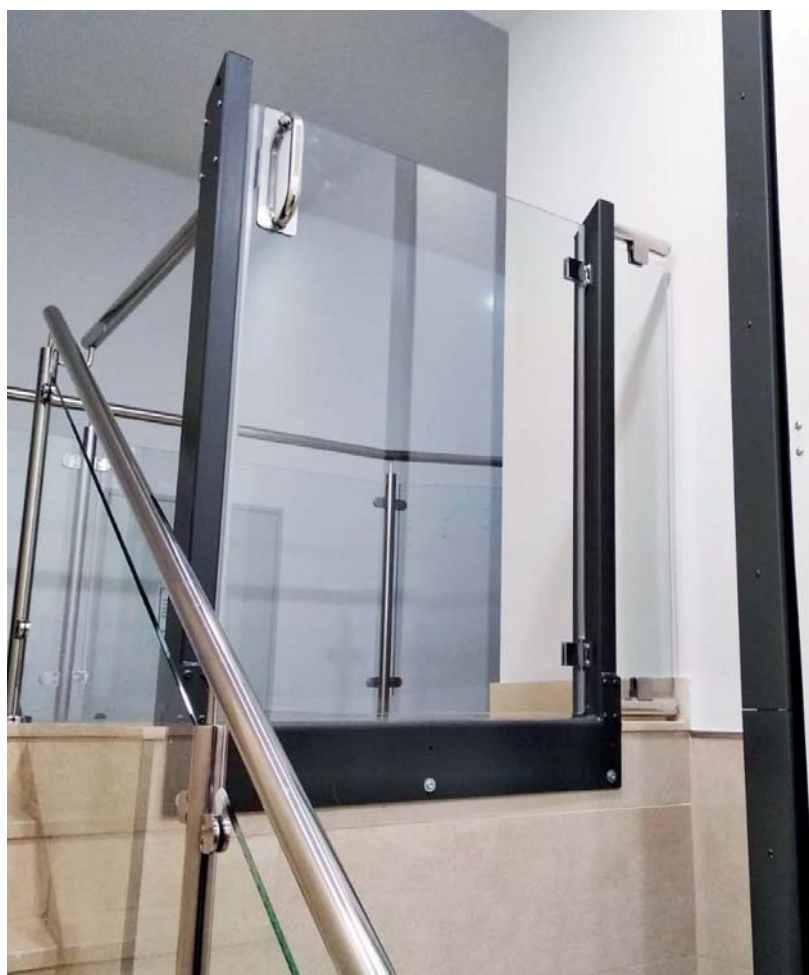

“Hacemos tu vida más fácil y segura”

Elevador vertical NEXUM

El elevador **NEXUM** es la solución perfecta para salvar desniveles verticales de hasta 3.000 mm. de recorrido. Es un elevador especialmente indicado para la elevación de personas en silla de ruedas o con movilidad reducida.

Confortable, robusto y extremadamente seguro, a la vez que silencioso y más rápido que otros modelos. De rápida instalación.

Características generales NEXUM

- Elevador vertical con cerraduras eléctricas de seguridad: máxima garantía de cierre.
- Barandilla con botonera integrada: máxima ergonomía.
- Suelo antideslizante con chapa lagrimada en aluminio de serie.
- Componentes hidráulicos y eléctricos integrados en el mismo mástil del elevador para una instalación más rápida y sencilla.
- Dispositivo antiplastamiento bajo la base.
- Puerta de diseño ligero con vidrio templado.
- Válvula de seguridad anticaídas en pistón hidráulico.
- Barandilla incorporada con la puerta de la planta superior para dejar cerrado por completo el hueco superior.
- Acabado en acero inoxidable opcional.

**Otras medidas bajo consulta.*

Diferentes configuraciones: Embarques 0°, 90° o 180°
Hueco cerrado o abierto
Puertas de 1.200 mm o 2.000 mm de altura full-glass

Sillas subescaleras

Las sillas salvaescaleras son totalmente personalizables para adaptarse perfectamente a su escalera y entorno. Están equipadas con los sistemas de seguridad más avanzados. Prácticas, cómodas y fáciles de usar. Ocupan poco espacio y se instalan rápidamente sin necesidad de hacer obras en casa.