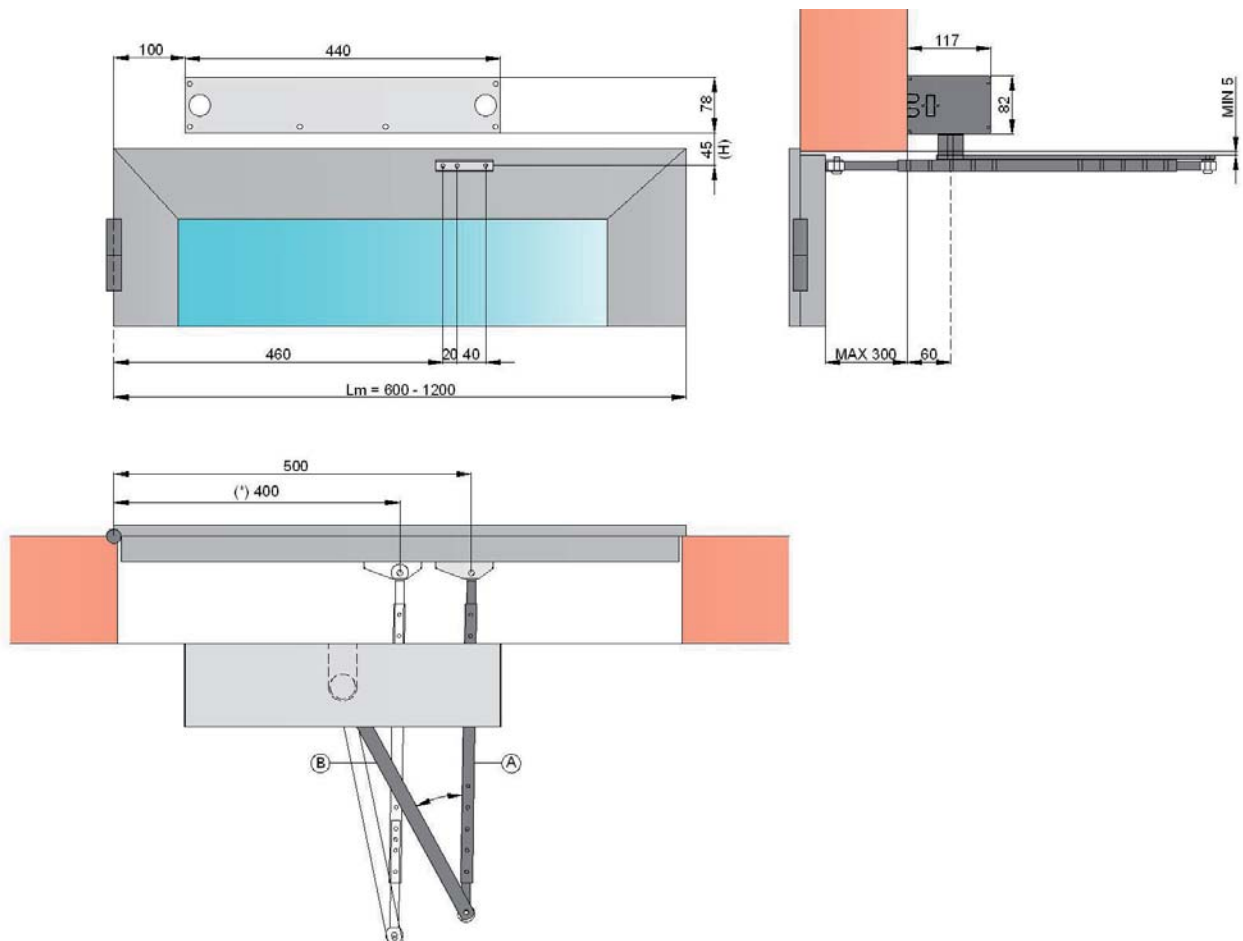

Fácil instalación

- La instalación de **INTRA** no requiere marcos de puertas especiales; todo lo que necesita hacer es asegurar el operador en la parte superior del umbral y conectar la palanca de movimiento de hojas elegida.
- La colocación de los cables también es muy fácil de usar: sirve para conectar los dispositivos de control y seguridad como radares, pantallas táctiles selectoras o sensores de proximidad.

El ancho de la puerta debe estar comprendido entre 800 y 1500 mm.

El peso máximo de la hoja es de 300 kg.

Características técnicas

Fuente de alimentación (V - 50/60 Hz)	100 - 240 AC
Fuente de alimentación al motor (V)	36 dc
Potencia nominal (W)	70
Stand by power (W)	8
Tiempo de maniobra a 90° (s)	2 ÷ 6
Ciclo de trabajo (%)	SERVICIO CONTINUO
Par (Nm)	40
Temperatura de funcionamiento (° C)	- 15 ÷ +50

Medidas del automatismo

Instalación abre puertas con pared o marco de la puerta y hoja de la puerta enrasados.

- Abertura de la hoja de la puerta hacia lado motor (PULL)
- Pared / marco puerta y hoja puerta enrasadas
- Brazo recto

Instalación abre puertas con pared o marco de la puerta y hoja de la puerta no enrasados.

- Abertura de la hoja de la puerta hacia lado sin motor (PUSH)
- Pared / marco puerta y hoja puerta no enrasados
- Brazo articulado