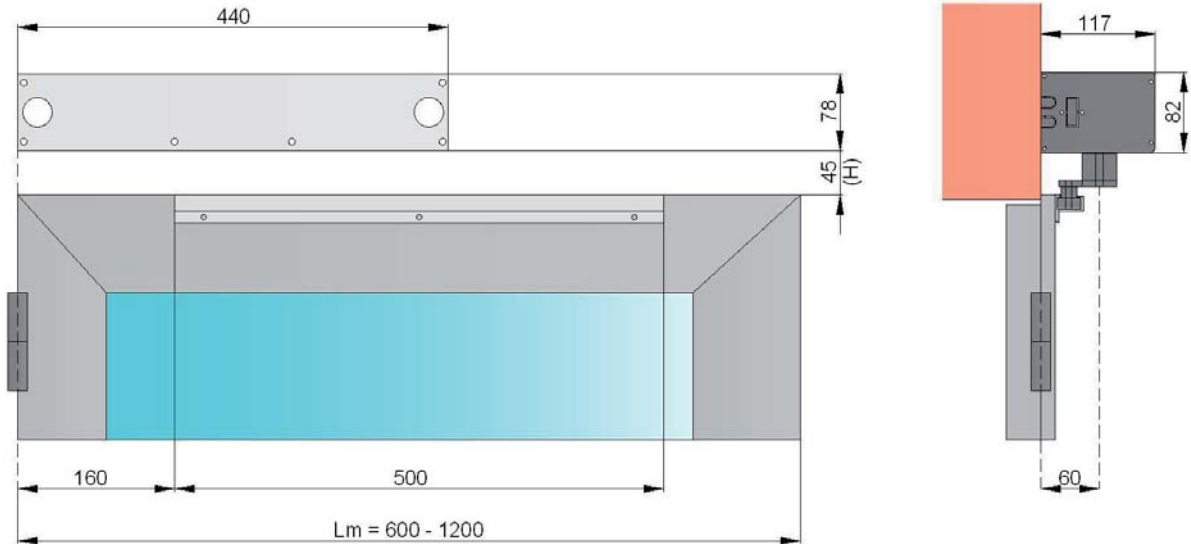

Fácil instalación

- La instalación de **INTRA** no requiere marcos de puertas especiales; todo lo que necesita hacer es asegurar el operador en la parte superior del umbral y conectar la palanca de movimiento de hojas elegida.
- La colocación de los cables también es muy fácil de usar: sirve para conectar los dispositivos de control y seguridad como radares, pantallas táctiles selectoras o sensores de proximidad.

El ancho de la puerta debe estar comprendido entre 800 y 1500 mm.

El peso máximo de la hoja es de 300 kg.

Características técnicas

Fuente de alimentación (V - 50/60 Hz)	100 - 240 AC
Fuente de alimentación al motor (V)	36 dc
Potencia nominal (W)	70
Stand by power (W)	8
Tiempo de maniobra a 90° (s)	2 ÷ 6
Ciclo de trabajo (%)	SERVICIO CONTINUO
Par (Nm)	40
Temperatura de funcionamiento (° C)	- 15 ÷ +50

Medidas del automatismo

Instalación abre puertas con pared o marco de la puerta y hoja de la puerta enrasados.

- Abertura de la hoja de la puerta hacia lado motor (PULL)
- Pared / marco puerta y hoja puerta enrasadas
- Brazo recto

Instalación abre puertas con pared o marco de la puerta y hoja de la puerta no enrasados.

- Abertura de la hoja de la puerta hacia lado sin motor (PUSH)
- Pared / marco puerta y hoja puerta no enrasados
- Brazo articulado