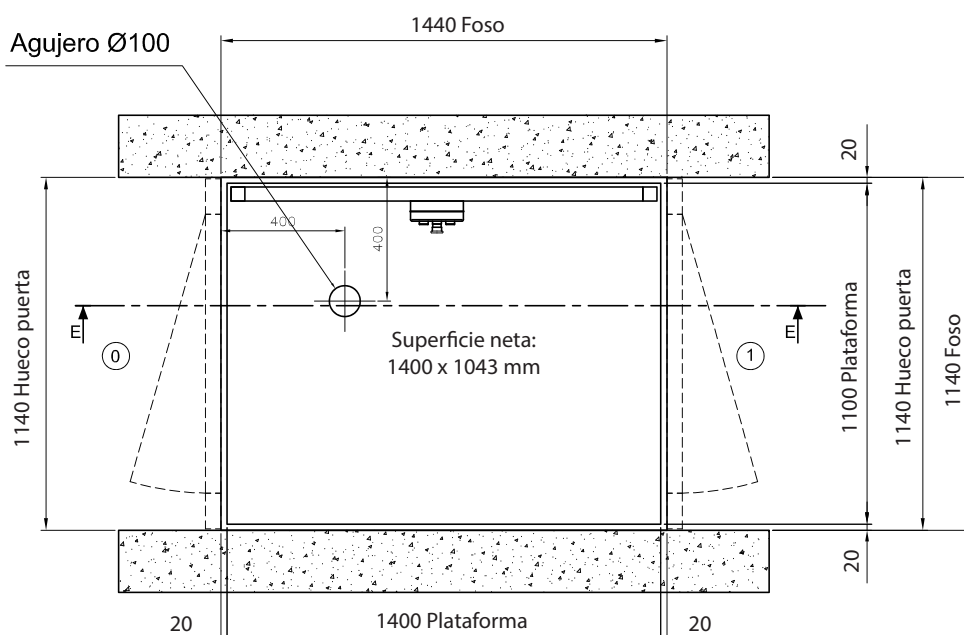

- Capacidad de carga máxima hasta 315 kg
- Recorrido máximo: 1.600 mm
- Velocidad: 0,05 m/s.
- Motor: 0,75 Kw.
- Dimensiones: Mínimo 900 x 1.200 mm y máximo 1.200 x 1.500 mm
- Alimentación: 230V – 50 Hz.
- Foso mínimo: 215 mm
- Embarque 90° / 180° / recto
- Tracción hidráulica
- Paso libre puerta: depende del tamaño de la plataforma