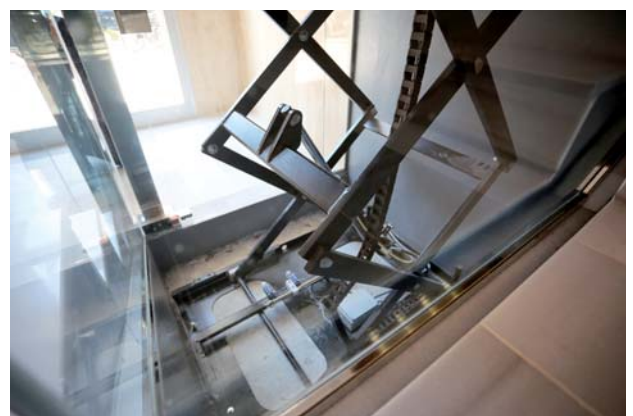

## Elevador de corto recorrido

EXTULI

**EXTULI** es una plataforma elevadora con sistema de “tijeras” prevista para transportar personas, de pie o en silla de ruedas. Sus características técnico-constructivas hacen de ella el producto ideal para superar desniveles, con un máximo de 1,6 metros, tales como la conexión entre con rellanos de entresijos u otros accesos desnivelados respecto de la planta baja.

**EXTULI** puede ser suministrada con protecciones propias que, además de cumplir con los requisitos de seguridad previstos, ofrecen un agradable impacto estético.

- Versión para interior e intemperie.
- Sistema de elevación hidráulico a través de tijera.
- Mandos en las puertas.
- Funcionamiento mediante llave extraíble.
- Pulsador de emergencia.
- Distintos tipos de estructura.
- Realización de sistema "a medida".
- Foso mínimo 215mm o colocación de rampa.
- Silencioso, cómodo y seguro.
- Opciones: Puertas de piso motorizadas.
- Permite la entrada de un usuario en silla de ruedas de manera cómoda y fácil.
- Base de la plataforma en aluminio estriado antideslizante.