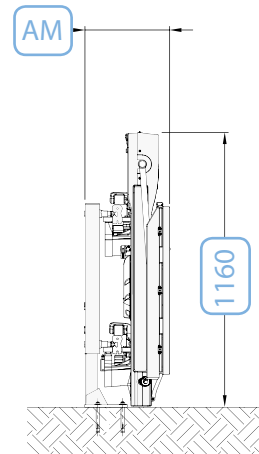

Características técnicas de la plataforma LEIA

Plataforma totalmente abierta
(embarque/desembarque planta baja)

Plataforma abierta

Plataforma cerrada

Dimensiones plataforma (LxP)		750x600	750x650	750x700	850x700	1000x800
AB	Ancho total plataforma	1125	1125	1125	1225	1375
AE	Ancho útil entre brazos	720	720	720	810	960
AH	Altura plataforma abierta	1680	1730	1730	1730	1830
LS	Ancho min. escalera	990	1030	1075	1100	1225
AG	Espacio entre rail y pared			160		
AM	Plataforma cerrada			365		

Datos técnicos

Capacidad máxima	300 Kg
Inclinación	15°-45°
Velocidad	0,12 m/s max
Alimentación	con baterías
Potencia máxima	0,66 kW
Recorrido máx.	10 m (desnivel de 4 m)

Colores

Plataforma	Gris claro
Guías	Standard RAL 7035 (*)
(*) Otro color RAL disponible bajo pedido	