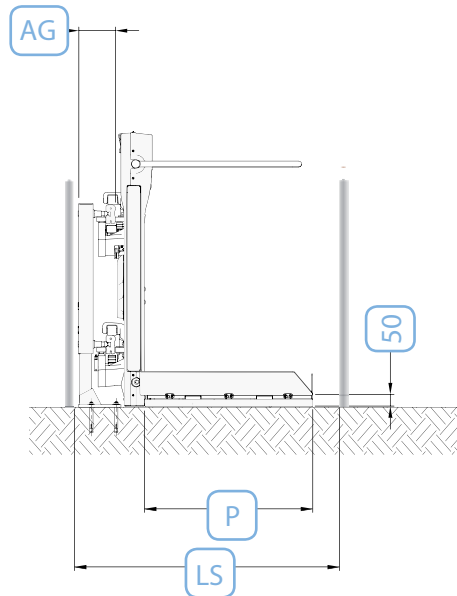

- Plataforma subeescaleras para salvar tramos de escalera curvos o con rellanos intermedios.
- Funciona con baterías. En caso de corte en el suministro eléctrico, la plataforma seguirá funcionando.
- Botones de movimiento de uso ergonómico y sin necesidad de presión.
- Sin panel eléctrico separado, solo una toma de corriente para conectar el cargador.
- Rápida apertura y cierre de la plataforma, de tan solo 15 segundos.
- Salida y final con velocidad reducida: 3 velocidades para la salida y llegada (25, 50, 100%).
- Liberación manual de la barra de emergencia: las barras se levantan manualmente para liberar a la persona en caso de una parada.
- Maniobra de emergencia motorizada: posibilidad de volver al suelo en caso de parada.
- No tiene un motor al final de la guía.
- App para la utilización y mantenimiento opcional.
- Tiempo de entrega reducido.

Características técnicas de la plataforma LEIA

Plataforma totalmente abierta
(embarque/desembarque planta baja)

Plataforma abierta

Plataforma cerrada

Dimensiones plataforma (LxP)		750x600	750x650	750x700	850x700	1000x800
AB	Ancho total plataforma	1125	1125	1125	1225	1375
AE	Ancho útil entre brazos	720	720	720	810	960
AH	Altura plataforma abierta	1680	1730	1730	1730	1830
LS	Ancho min. escalera	990	1030	1075	1100	1225
AG	Espacio entre rail y pared			160		
AM	Plataforma cerrada			365		

Datos técnicos

Capacidad máxima	300 Kg
Inclinación	15°-45°
Velocidad	0,12 m/s max
Alimentación	con baterías
Potencia máxima	0,66 kW
Recorrido máx.	10 m (desnivel de 4 m)

Colores

Plataforma	Gris claro
Guías	Standard RAL 7035 (*)
(*) Otro color RAL disponible bajo pedido	