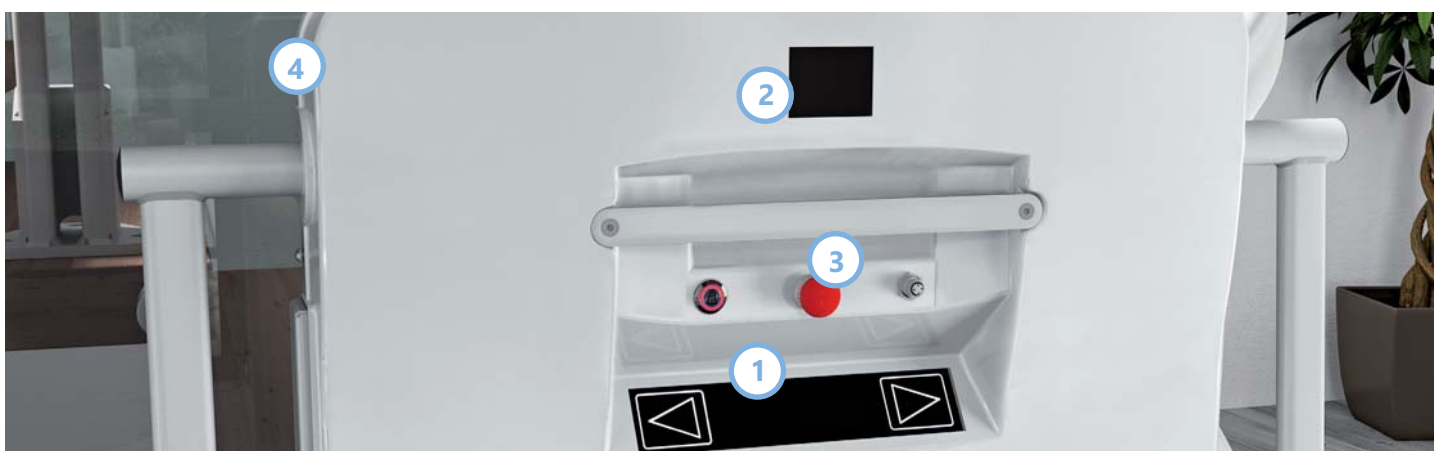

LEIA

PLATAFORMA SALVAESCALERAS
para escaleras curvas

Plataforma salvaescaleras LEIA

Características generales de la plataforma LEIA

LEIA es la plataforma salvaescaleras de nueva generación. Silenciosa durante su funcionamiento y confortable en el uso. La innovadora concepción del sistema de guías le permite ser la única plataforma salvaescaleras con un plazo de entrega tan rápido. Además, dispone de varias características exclusivas que hacen de LEIA una plataforma única:

BOTONERAS PORTÁTILES para llamar a la plataforma y enviarla a la posición de descanso

APP EXCLUSIVA para mover y configurar LEIA desde Smartphone y Tablet

1. La botonera Touch permite el movimiento ergonómico a bordo, apoyando los dedos o el palmo de la mano sobre las flechas luminosas de subida y bajada, sin tener que presionar.
2. La pantalla a color permite verificar el estado de funcionamiento de LEIA, facilita su diagnóstico y consiente a personas autorizadas personalizar los parámetros principales en base a las exigencias del usuario.
3. El botón de emergencia garantiza la parada inmediata de la plataforma; si está activado, emite un sonido continuo, lo que permite detectar eventuales presiones fortuitas.
4. LEIA lleva baterías que aseguran su funcionamiento incluso en caso de fallo eléctrico. En tal caso, está prevista la movilización automática de emergencia, evitando el uso de herramientas manuales adicionales.