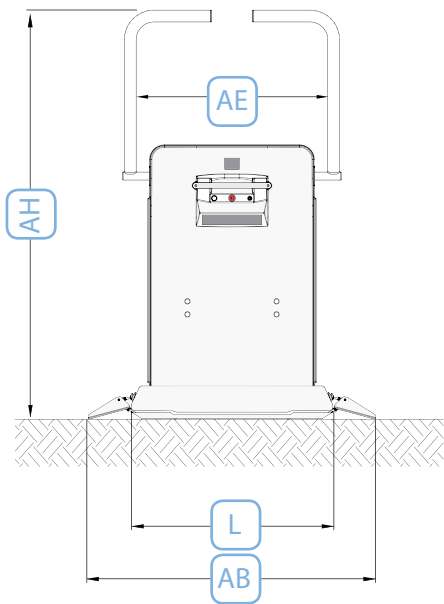

LEIA

PLATAFORMA SALVAESCALERAS
para escaleras curvas

Plataforma salvaescaleras LEIA

Características generales de la plataforma LEIA

LEIA es la plataforma salvaescaleras de nueva generación. Silenciosa durante su funcionamiento y confortable en el uso. La innovadora concepción del sistema de guías le permite ser la única plataforma salvaescaleras con un plazo de entrega tan rápido. Además, dispone de varias características exclusivas que hacen de LEIA una plataforma única:

- Plataforma subeescaleras para salvar tramos de escalera curvos o con rellanos intermedios.
- Funciona con baterías. En caso de corte en el suministro eléctrico, la plataforma seguirá funcionando.
- Botones de movimiento de uso ergonómico y sin necesidad de presión.
- Sin panel eléctrico separado, solo una toma de corriente para conectar el cargador.
- Rápida apertura y cierre de la plataforma, de tan solo 15 segundos.
- Salida y final con velocidad reducida: 3 velocidades para la salida y llegada (25, 50, 100%).
- Liberación manual de la barra de emergencia: las barras se levantan manualmente para liberar a la persona en caso de una parada.
- Maniobra de emergencia motorizada: posibilidad de volver al suelo en caso de parada.
- No tiene un motor al final de la guía.
- App para la utilización y mantenimiento opcional.
- Tiempo de entrega reducido.

Características técnicas de la plataforma LEIA

Plataforma totalmente abierta
(embarque/desembarque planta baja)

Plataforma abierta

Plataforma cerrada

Dimensiones plataforma (LxP)		750x600	750x650	750x700	850x700	1000x800
AB	Ancho total plataforma	1125	1125	1125	1225	1375
AE	Ancho útil entre brazos	720	720	720	810	960
AH	Altura plataforma abierta	1680	1730	1730	1730	1830
LS	Ancho min. escalera	990	1030	1075	1100	1225
AG	Espacio entre rail y pared			160		
AM	Plataforma cerrada			365		