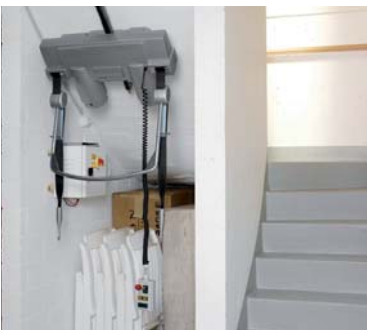

LIBERTAS puede instalarse en todo tipo de escaleras: estrechas, curvas o empinadas. También puede equiparse para el transporte de objetos, bolsas de la compra o menesteres del hogar.

El encaje de la silla de ruedas a **LIBERTAS** se realiza sin esfuerzo y de manera rápida. Además, este elevador de techo ahorra espacio en la escalera.

CARACTERÍSTICAS GENERALES

- Solución única e innovadora.
- Para personas usuarias de silla de ruedas.
- Ahorra espacio en la escalera.
- Desplazamiento por varias plantas.
- Funcionamiento sencillo y seguro.
- No requiere esfuerzo físico del usuario.
- El encaje de la silla de ruedas al elevador de techo es rápido y fácil.
- Instalación en todo tipo de escaleras, incluso las más complicadas o estrechas.
- Puede funcionar a través de puertas.
- El embarque, desembarque y puntos de aparcamiento se adaptan a las necesidades y condiciones de cada vivienda.
- Evita que las personas se muden de su hogar o hagan grandes adaptaciones.