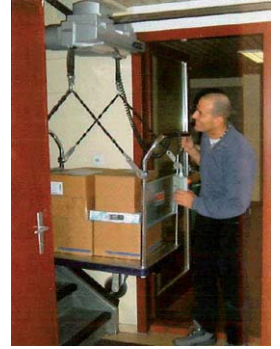

OPCIONALES

- Plataforma para silla de ruedas
- Plataforma de transporte para bolsas de compra y otros menesteres del hogar.