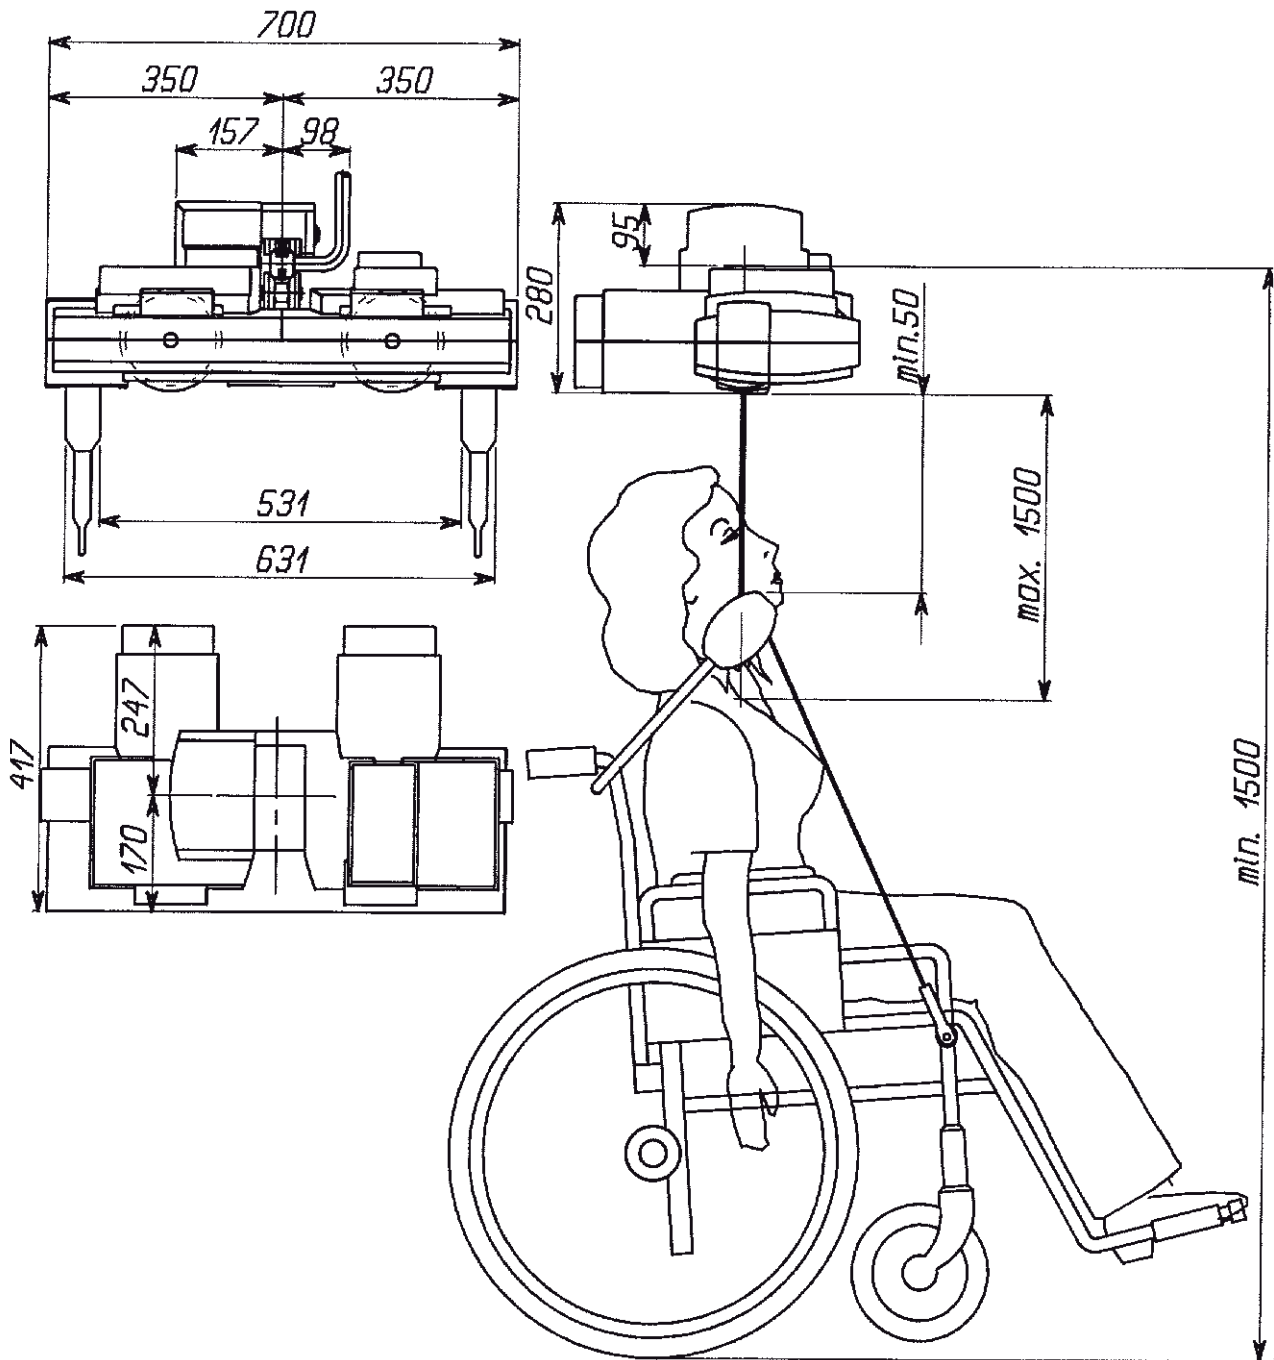

LIBERTAS puede instalarse en todo tipo de escaleras: estrechas, curvas o empinadas. También puede equiparse para el transporte de objetos, bolsas de la compra o menesteres del hogar.

El encaje de la silla de ruedas a **LIBERTAS** se realiza sin esfuerzo y de manera rápida. Además, este elevador de techo ahorra espacio en la escalera.

CARACTERÍSTICAS GENERALES

- Solución única e innovadora.
- Para personas usuarias de silla de ruedas.
- Ahorra espacio en la escalera.
- Desplazamiento por varias plantas.
- Funcionamiento sencillo y seguro.
- No requiere esfuerzo físico del usuario.
- El encaje de la silla de ruedas al elevador de techo es rápido y fácil.
- Instalación en todo tipo de escaleras, incluso las más complicadas o estrechas.
- Puede funcionar a través de puertas.
- El embarque, desembarque y puntos de aparcamiento se adaptan a las necesidades y condiciones de cada vivienda.
- Evita que las personas se muden de su hogar o hagan grandes adaptaciones.

OPCIONALES

- Plataforma para silla de ruedas
- Plataforma de transporte para bolsas de compra y otros menesteres del hogar.

MEDIDAS DE LA PLATAFORMA ELEVADORA INGENIUM

CARACTERÍSTICAS TÉCNICAS

- Capacidad de carga: 120kg
- Velocidad de elevación: 0,1 m/sec
- Color estándar: gris plata
- Controles: interruptor y escáner
- Conexión eléctrica: 230V
- Inclinación desde 0º (horizontal) a 60º